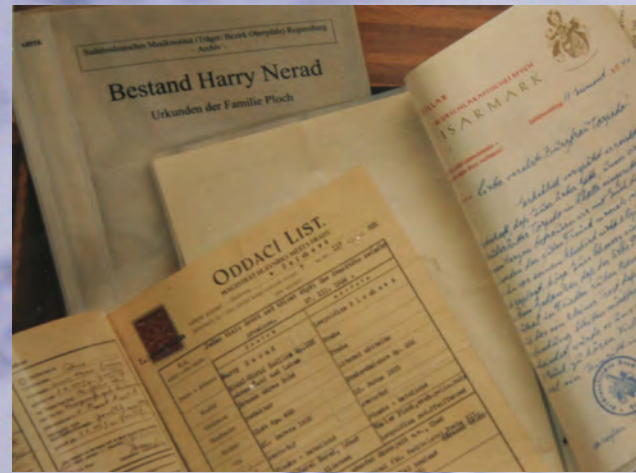

AUFGABEN

Das Sudetendeutsche Musikinstitut (SMI) hat die Aufgabe, die Musik Böhmens, Mährens und Schlesiens vom Mittelalter bis in die unmittelbare Gegenwart zu erforschen, zu dokumentieren und zu fördern.

Das SMI macht die gewonnenen Erkenntnisse der Öffentlichkeit durch Publikationen und Musikveranstaltungen zugänglich.

FORSCHUNGSPROJEKTE UND PUBLIKATIONEN

Das SMI ist mit Editions- und Forschungsprojekten befasst, die insbesondere der Musik des 19. und 20. Jahrhunderts gelten.

Es pflegt enge Kontakte zu tschechischen Musikforschern und richtet in Zusammenarbeit mit ihnen regelmäßig Tagungen aus.

PRÄSENZBIBLIOTHEK

Das SMI sammelt Noten, Bücher und wissenschaftliche Literatur, Handschriften und Dokumente sowie Ton- und Bildaufnahmen zur Musik der Böhmisches Länder.

Die Materialien werden in einer Präsenzbibliothek bereitgehalten, die viele tausend Medien-einheiten umfasst.

Die Bestände stehen für Forschungszwecke, Musikpraxis und Musikerziehung zur Verfügung.

Die Öffnungszeiten der Bibliothek:

Mo. - Fr. 9.00 Uhr – 12.00 Uhr
und nach Vereinbarung

So finden Sie uns:

Nächste Bushaltestelle: Universität Haupteingang (Linien 4, 6, 11)
Mit dem Auto: BAB 93, Ausfahrt Kumpfmühl, geradeaus fahren in die Ludwig-Thoma-Straße, Haupteingang Bezirk Oberpfalz auf der rechten Straßenseite (Parkplätze vor dem Haus, P1 und in der Karthäuser Straße)